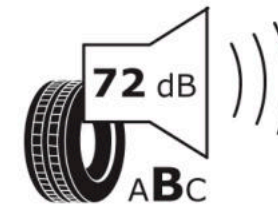

ENERG

MICHELIN

219604

275/40R20 106 V

C1