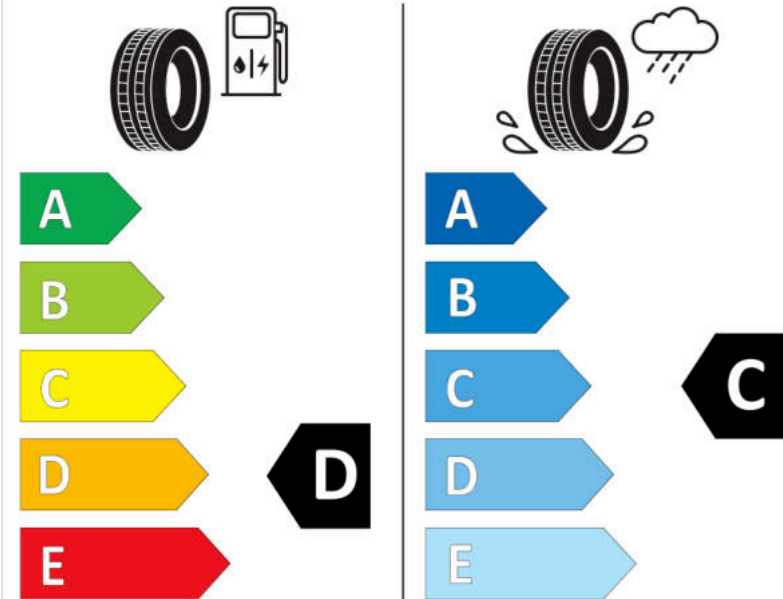

Δελτίο Πληροφοριών Προϊόντος

ΚΑΝΟΝΙΣΜΟΣ (ΕΕ) 2020/740

Μάρκα	MICHELIN
Εμπορική ονομασία	LATITUDE ALPIN LA2 N0
Αναγνωριστικό μοντέλου	219604
Διάσταση	275/40R20
Δείκτης ικανότητας φόρτωσης	106
Σύμβολο κατηγορίας ταχύτητας	V
Κατηγορία ως προς την εξοικονόμηση καυσίμου	D
Κατηγορία ως προς την πρόσφυση του ελαστικού σε υγρό οδόστρωμα	D
Κατηγορία εξωτερικού θορύβου κύλισης	B
Τιμή εξωτερικού θορύβου κύλισης	72 dB
Ελαστικό για χρήση σε συνθήκες έντονης χιονόπτωσης	Ναι
Ελαστικό πρόσφυσης στον πάγο	Όχι
Ημερομηνία έναρξης παραγωγής	22/17
Ημερομηνία λήξης παραγωγής	
Κατηγορία Φορτίου	XL
Επιπλέον πληροφορίες	275/40 R20 106V XL TL LATITUDE ALPIN LA2 N0 GRNX MI

ENERG

MICHELIN

219604

275/40R20 106 V

C1

2020/740